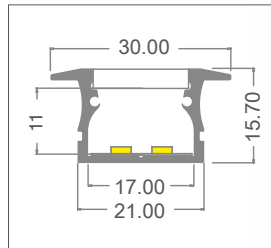

EINBAUPROFILE: P04H

MERKMALE

Einbauprofil mit Kantenabdeckung.

VERWENDBAR MIT LED-STREIFEN MIT EINER MAXIMALEN BREITE VON:

16 mm.

LEISTUNGS-AUFNAHME MAXIMAL:

30W/m

MATERIAL

Profil aus 6063-Aluminium mit Abdeckung aus weißem PMMA.

INBEGRIFFENES ZUBEHÖR

Jedes 3-Meter-Profil ist mit 3 Endkappen (mit und ohne Kabeldurchlass) und 3 Paar Befestigungsclips ausgestattet.

MONTAGE

Einbaumontage. Die Verkabelung kann parallel zum Profil oder unterhalb erfolgen.

VERPACKUNG

Lieferung ausschließlich in Verpackungen mit 5 Stück Profilen à 3 Meter Länge inklusive Abdeckung und Zubehör. Weiteres Zubehör ist über separate Artikelnummern erhältlich. Für die Befestigung an einer Zwischendecke sind auch Federn mit einer separaten Artikelnummer erhältlich.

Zuschneiden von Project-Profilen nach Maß*:

Bearbeitungsfestpreis pro Stück

VA04

* Inklusive Montagezubehör.

IP20

art	Beschreibung	L1	H	L	8011905	
P04H-S-PF-300 ♦	Profil mit Abdeckung aus PMMA und Zubehör	30	15,7	3000	912482	1 / 5