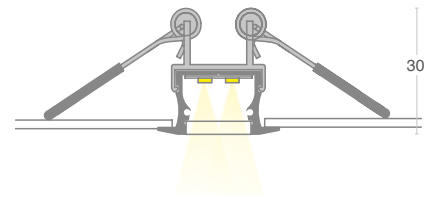

EINBAUPROFILE: P04H

MERKMALE

Einbauprofil mit Kantenabdeckung.

VERWENDBAR MIT LED-STREIFEN MIT EINER MAXIMALEN BREITE VON:

16 mm.

LEISTUNGS-AUFNAHME MAXIMAL:

30W/m

MATERIAL

Profil aus 6063-Aluminium mit Abdeckung aus weißem PMMA.

INBEGRIFFENES ZUBEHÖR

Jedes 3-Meter-Profil ist mit 3 Endkappen (mit und ohne Kabeldurchlass) und 3 Paar Befestigungsclips ausgestattet.

MONTAGE

Einbaumontage. Die Verkabelung kann parallel zum Profil oder unterhalb erfolgen.

VERPACKUNG

Lieferung ausschließlich in Verpackungen mit 5 Stück Profilen à 3 Meter Länge inklusive Abdeckung und Zubehör. Weiteres Zubehör ist über separate Artikelnummern erhältlich. Für die Befestigung an einer Zwischendecke sind auch Federn mit einer separaten Artikelnummer erhältlich.